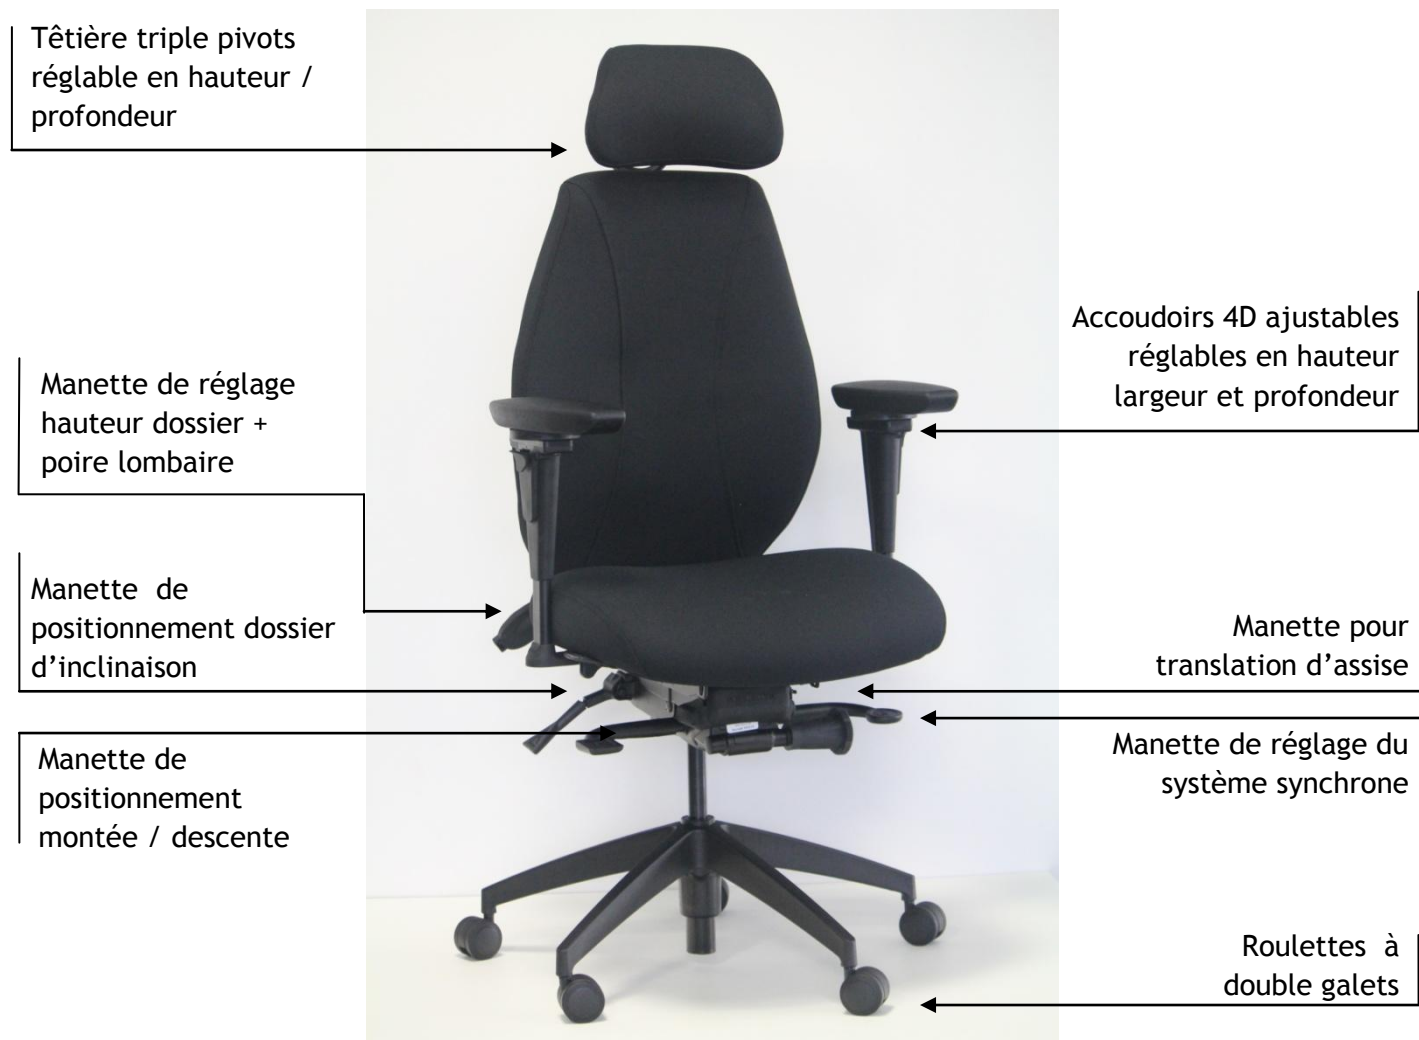

Fiche Technique

ERGOCENTRIC

Siège Ergonomique

« Une bonne posture,
ça s'apprend ! »

L'avis d'ERGOMOB

Ce siège complet apporte plusieurs vertus thérapeutiques.

L'une des meilleures têtes du marché avec son système triple pivots.

Sa robustesse et ses grandes dimensions en font un siège prédestiné aux individus ayant une forte corpulence.

Détails techniques

- ✓ Tête triple pivots
- ✓ Option assise courte